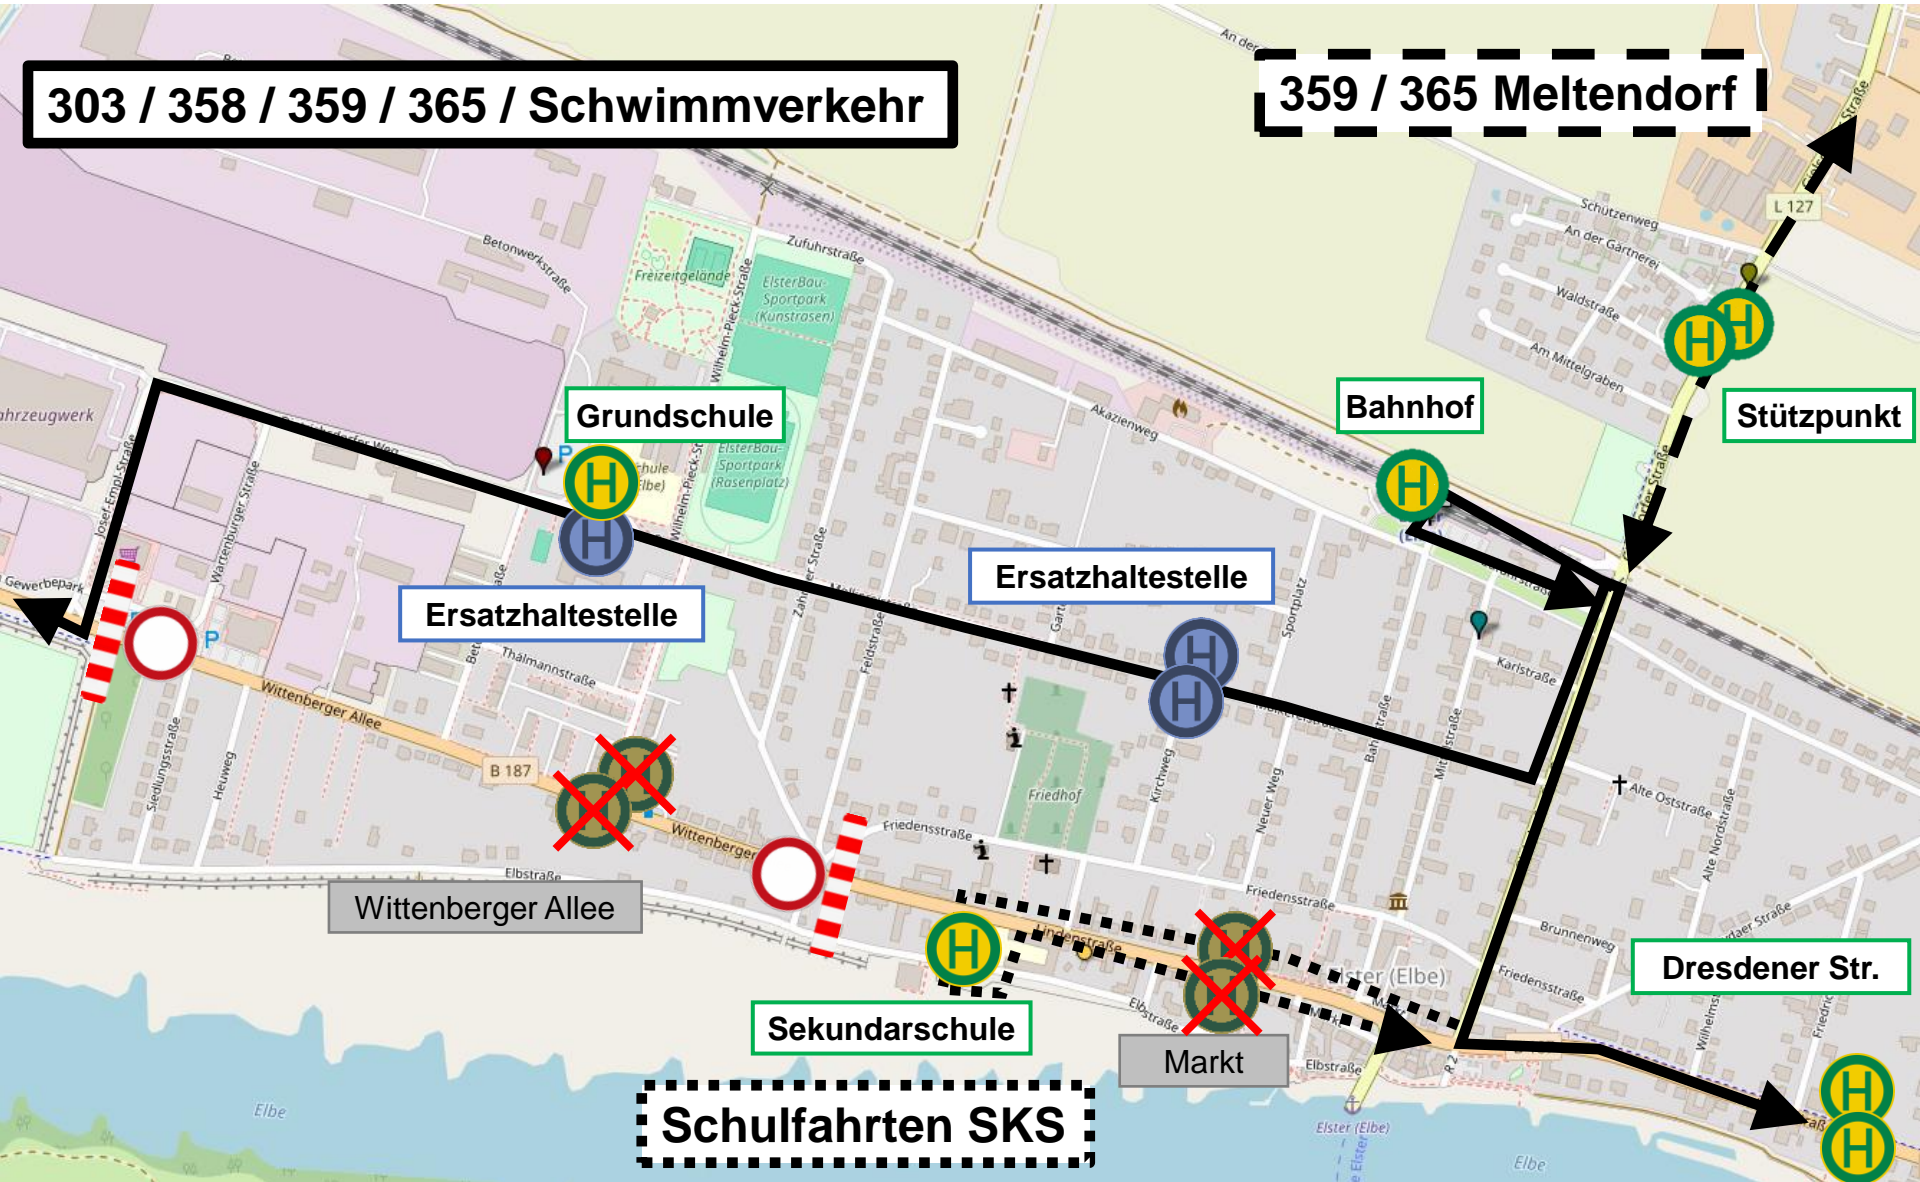

Vollsperrung B187 Elster

Umleitung Linienverkehr BA2 (Schulzeit)

- Ersatzhaltestelle Molkereistraße Höhe Kirchweg beidseitig
- Ersatzhaltestelle gegenüber Grundschule (siehe separate Skizze)