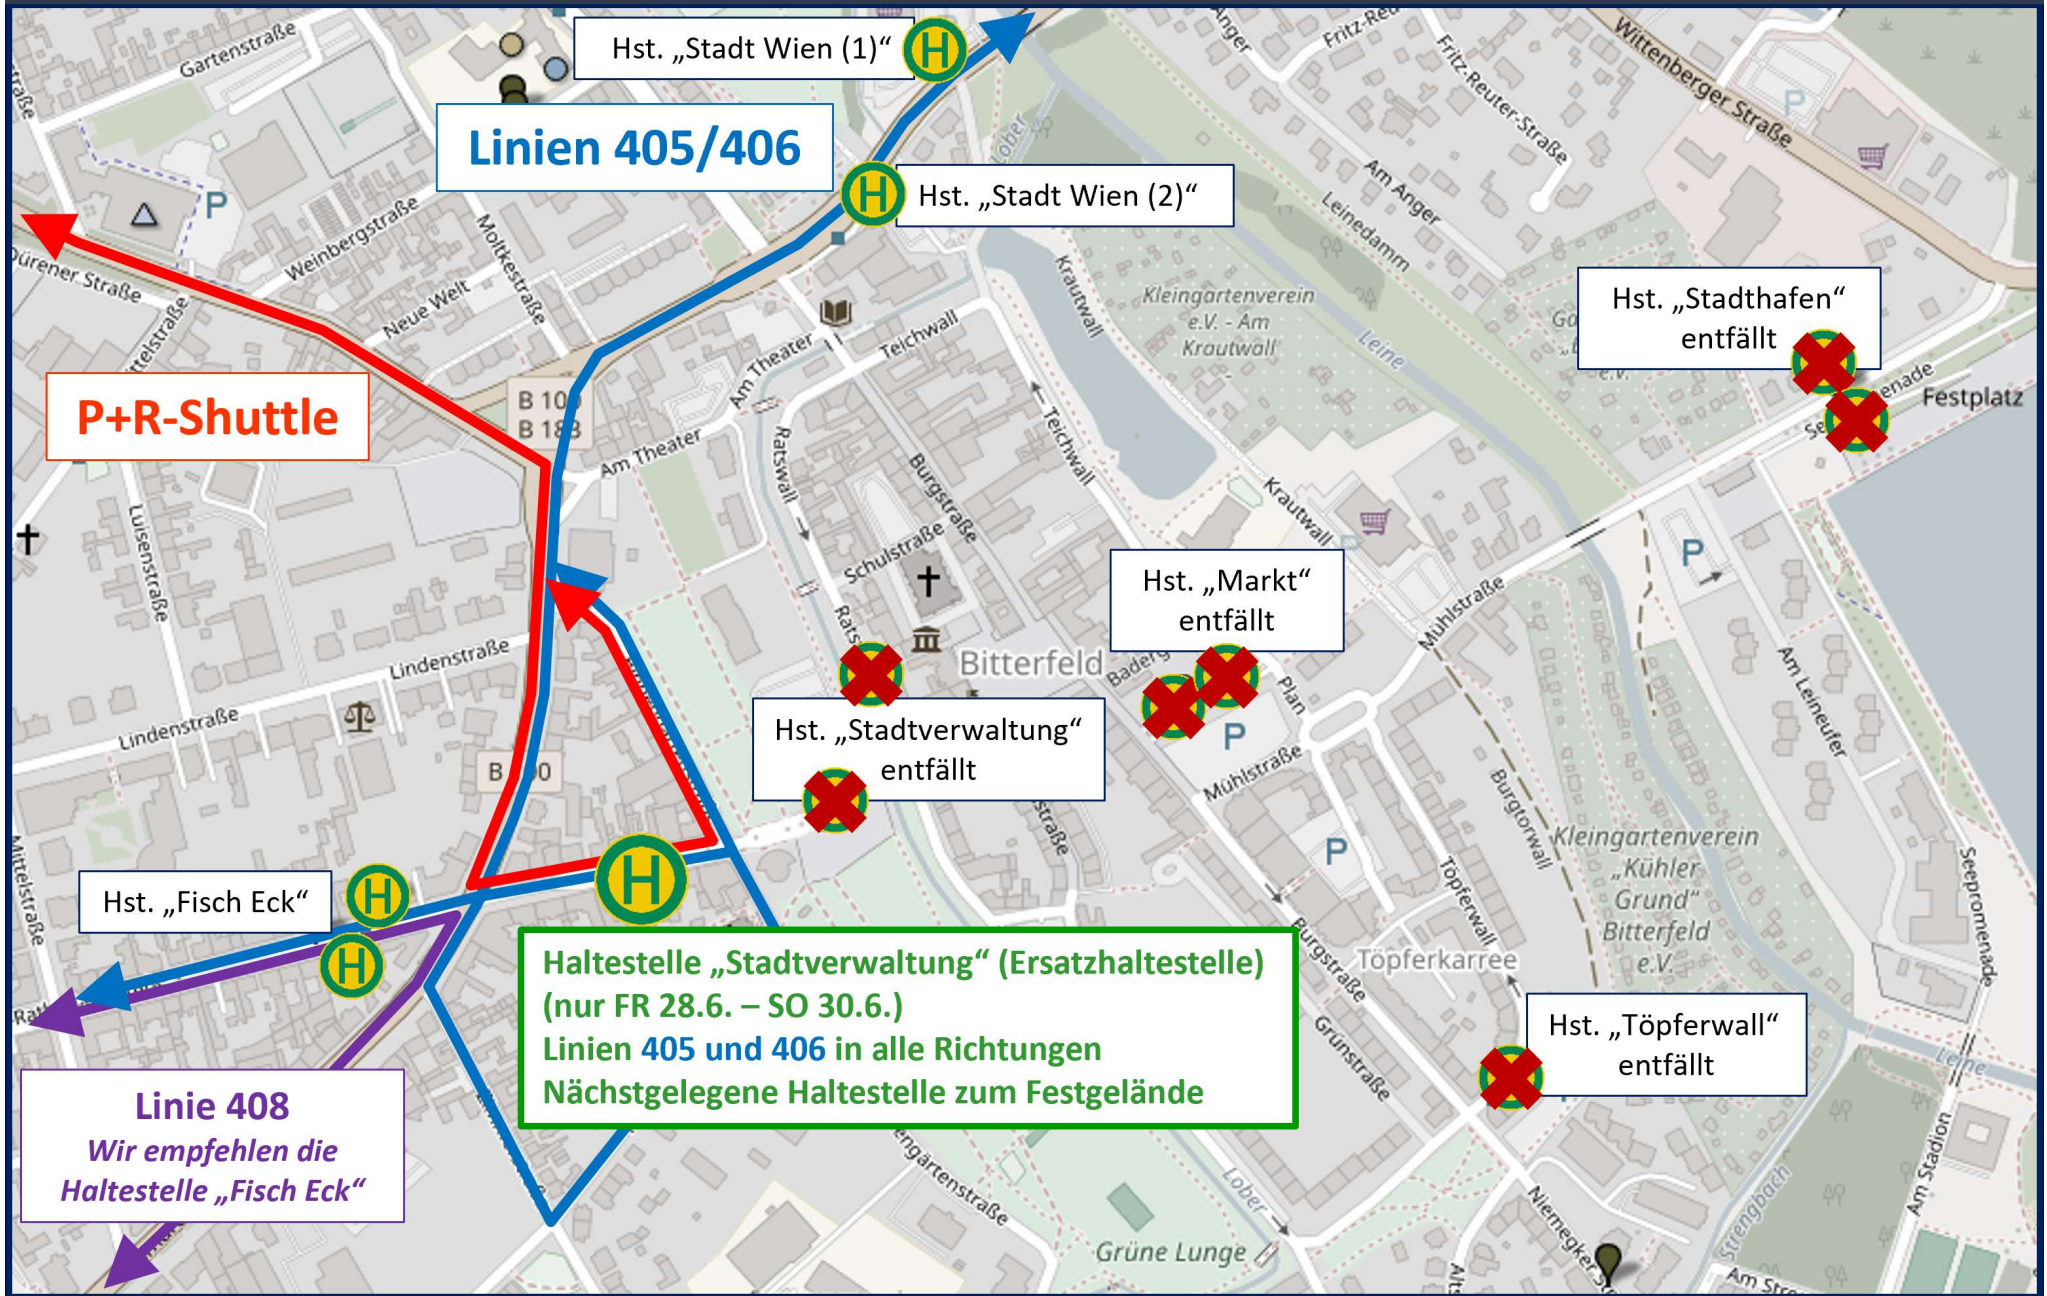

Linienführung in der Bitterfelder Innenstadt während des Stadtfestes

Hst. „Stadt Wien (1)“

Linien 405/406

Hst. „Stadt Wien (2)“

Hst. „Stadtthafen“
entfällt

P+R-Shuttle

Hst. „Markt“
entfällt

Hst. „Stadtverwaltung“
entfällt

Hst. „Fisch Eck“

**Haltestelle „Stadtverwaltung“ (Ersatzhaltestelle)
(nur FR 28.6. – SO 30.6.)
Linien 405 und 406 in alle Richtungen
Nächstgelegene Haltestelle zum Festgelände**

Hst. „Töpferwall“
entfällt

Linie 408
*Wir empfehlen die
Haltestelle „Fisch Eck“*