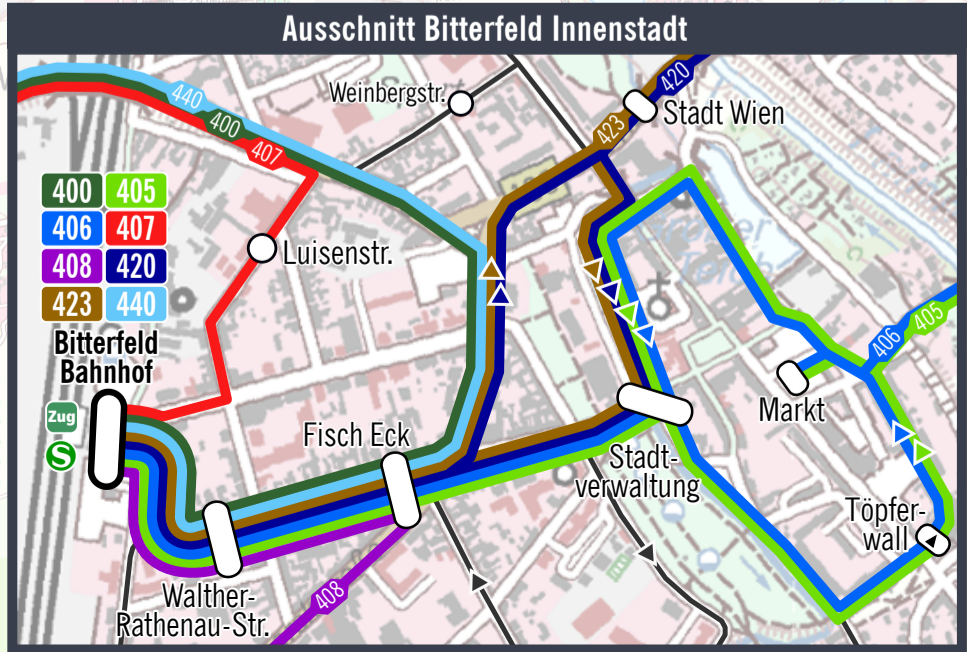

Linienetzplan Bitterfeld-Wolfen

Gültig ab 01.09.2024

- Hauptlinie mit Haltestelle und Endhaltestelle
- Linienverlauf/Haltestelle nur in Pfeilrichtung
- Nebenlinien (nur einzelne Fahrten oder ausschließlich Schülerverkehr)
- Tarifzonennummer und Tarifzongrenze

Die Nebenlinien sind nur auszugsweise und nur außerhalb der Hauptlinien dargestellt.

Weitere Haltestellen

- 1 H.-Fahlke-Straße
- 2 Str. der Republik
- 3 Kirchstraße
- 4 Sonnenlandschule
- 5 Damaschkestr.
- 6 Rathaus Südseite
- 7 Oppenheimstraße

**Siehe Ausschnitt
Bitterfeld Innenstadt**