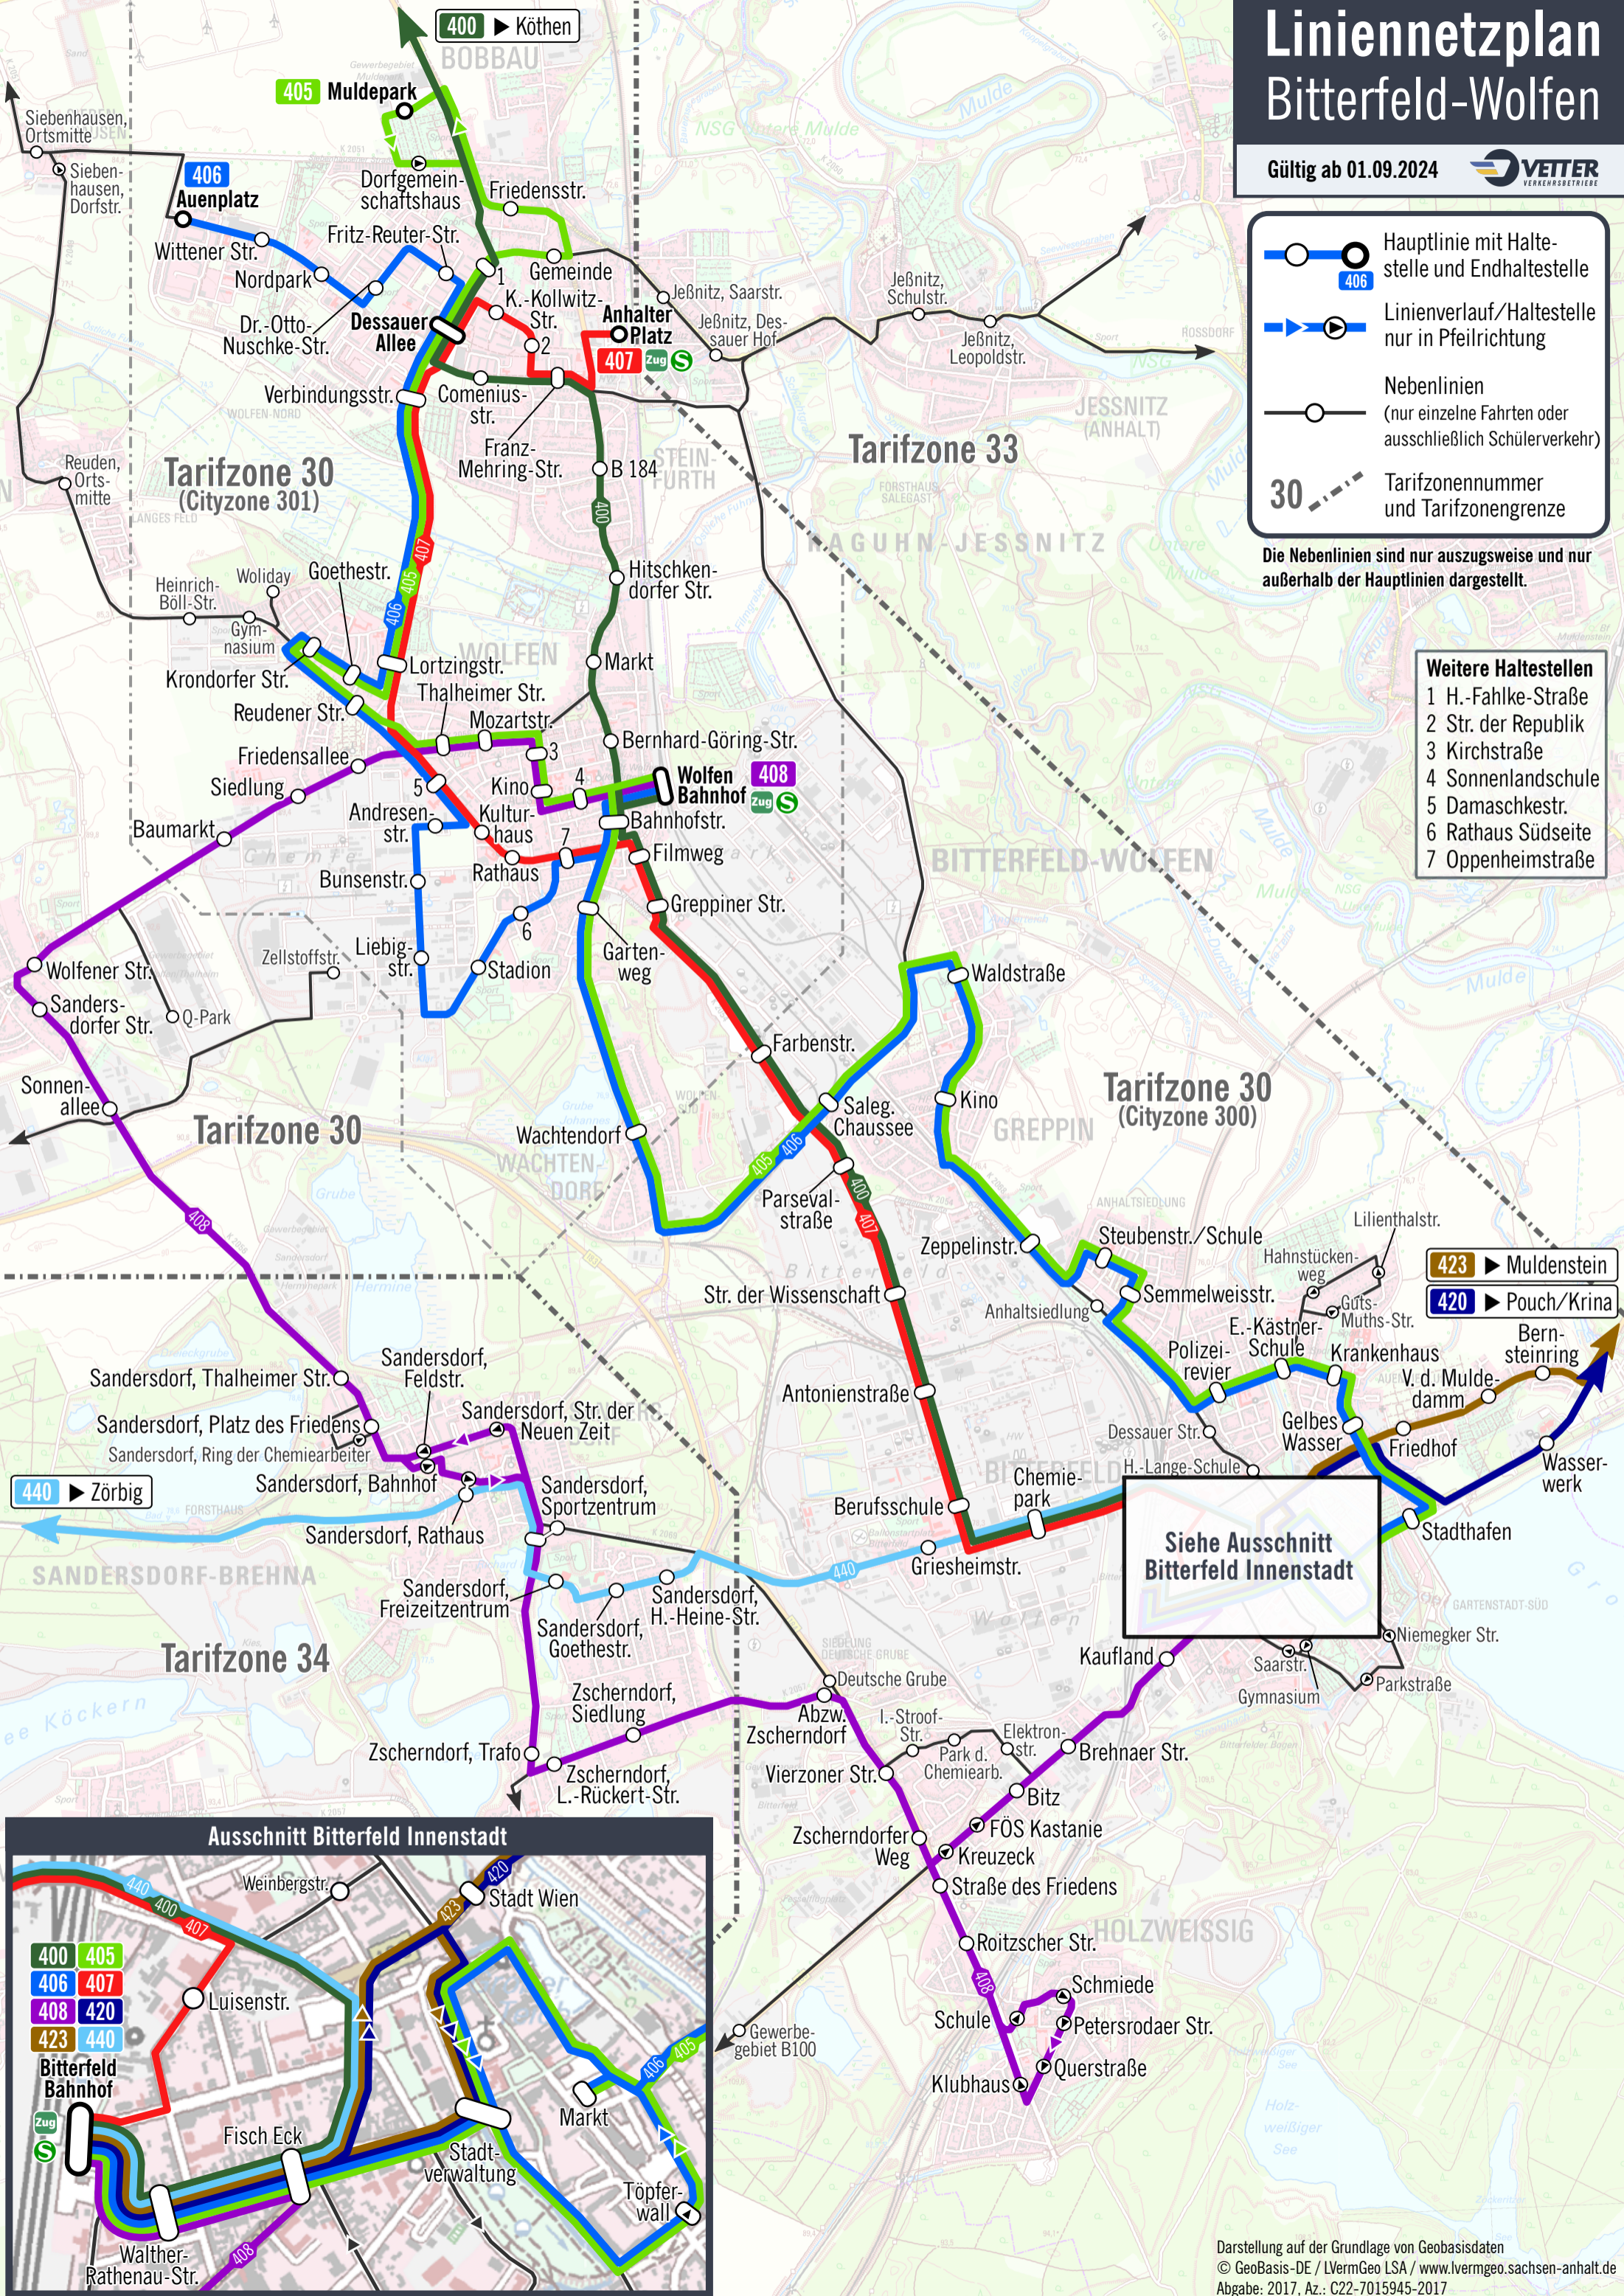

Linienetzplan Bitterfeld-Wolfen

Gültig ab 01.09.2024

- Hauptlinie mit Haltestelle und Endhaltestelle
- Linienverlauf/Haltestelle nur in Pfeilrichtung
- Nebenlinien (nur einzelne Fahrten oder ausschließlich Schülerverkehr)
- Tarifzonennummer und Tarifzongrenze

Die Nebenlinien sind nur auszugsweise und nur außerhalb der Hauptlinien dargestellt.

Weitere Haltestellen

- 1 H.-Fahlke-Straße
- 2 Str. der Republik
- 3 Kirchstraße
- 4 Sonnenlandschule
- 5 Damaschkestr.
- 6 Rathaus Südseite
- 7 Oppenheimstraße

**Siehe Ausschnitt
Bitterfeld Innenstadt**