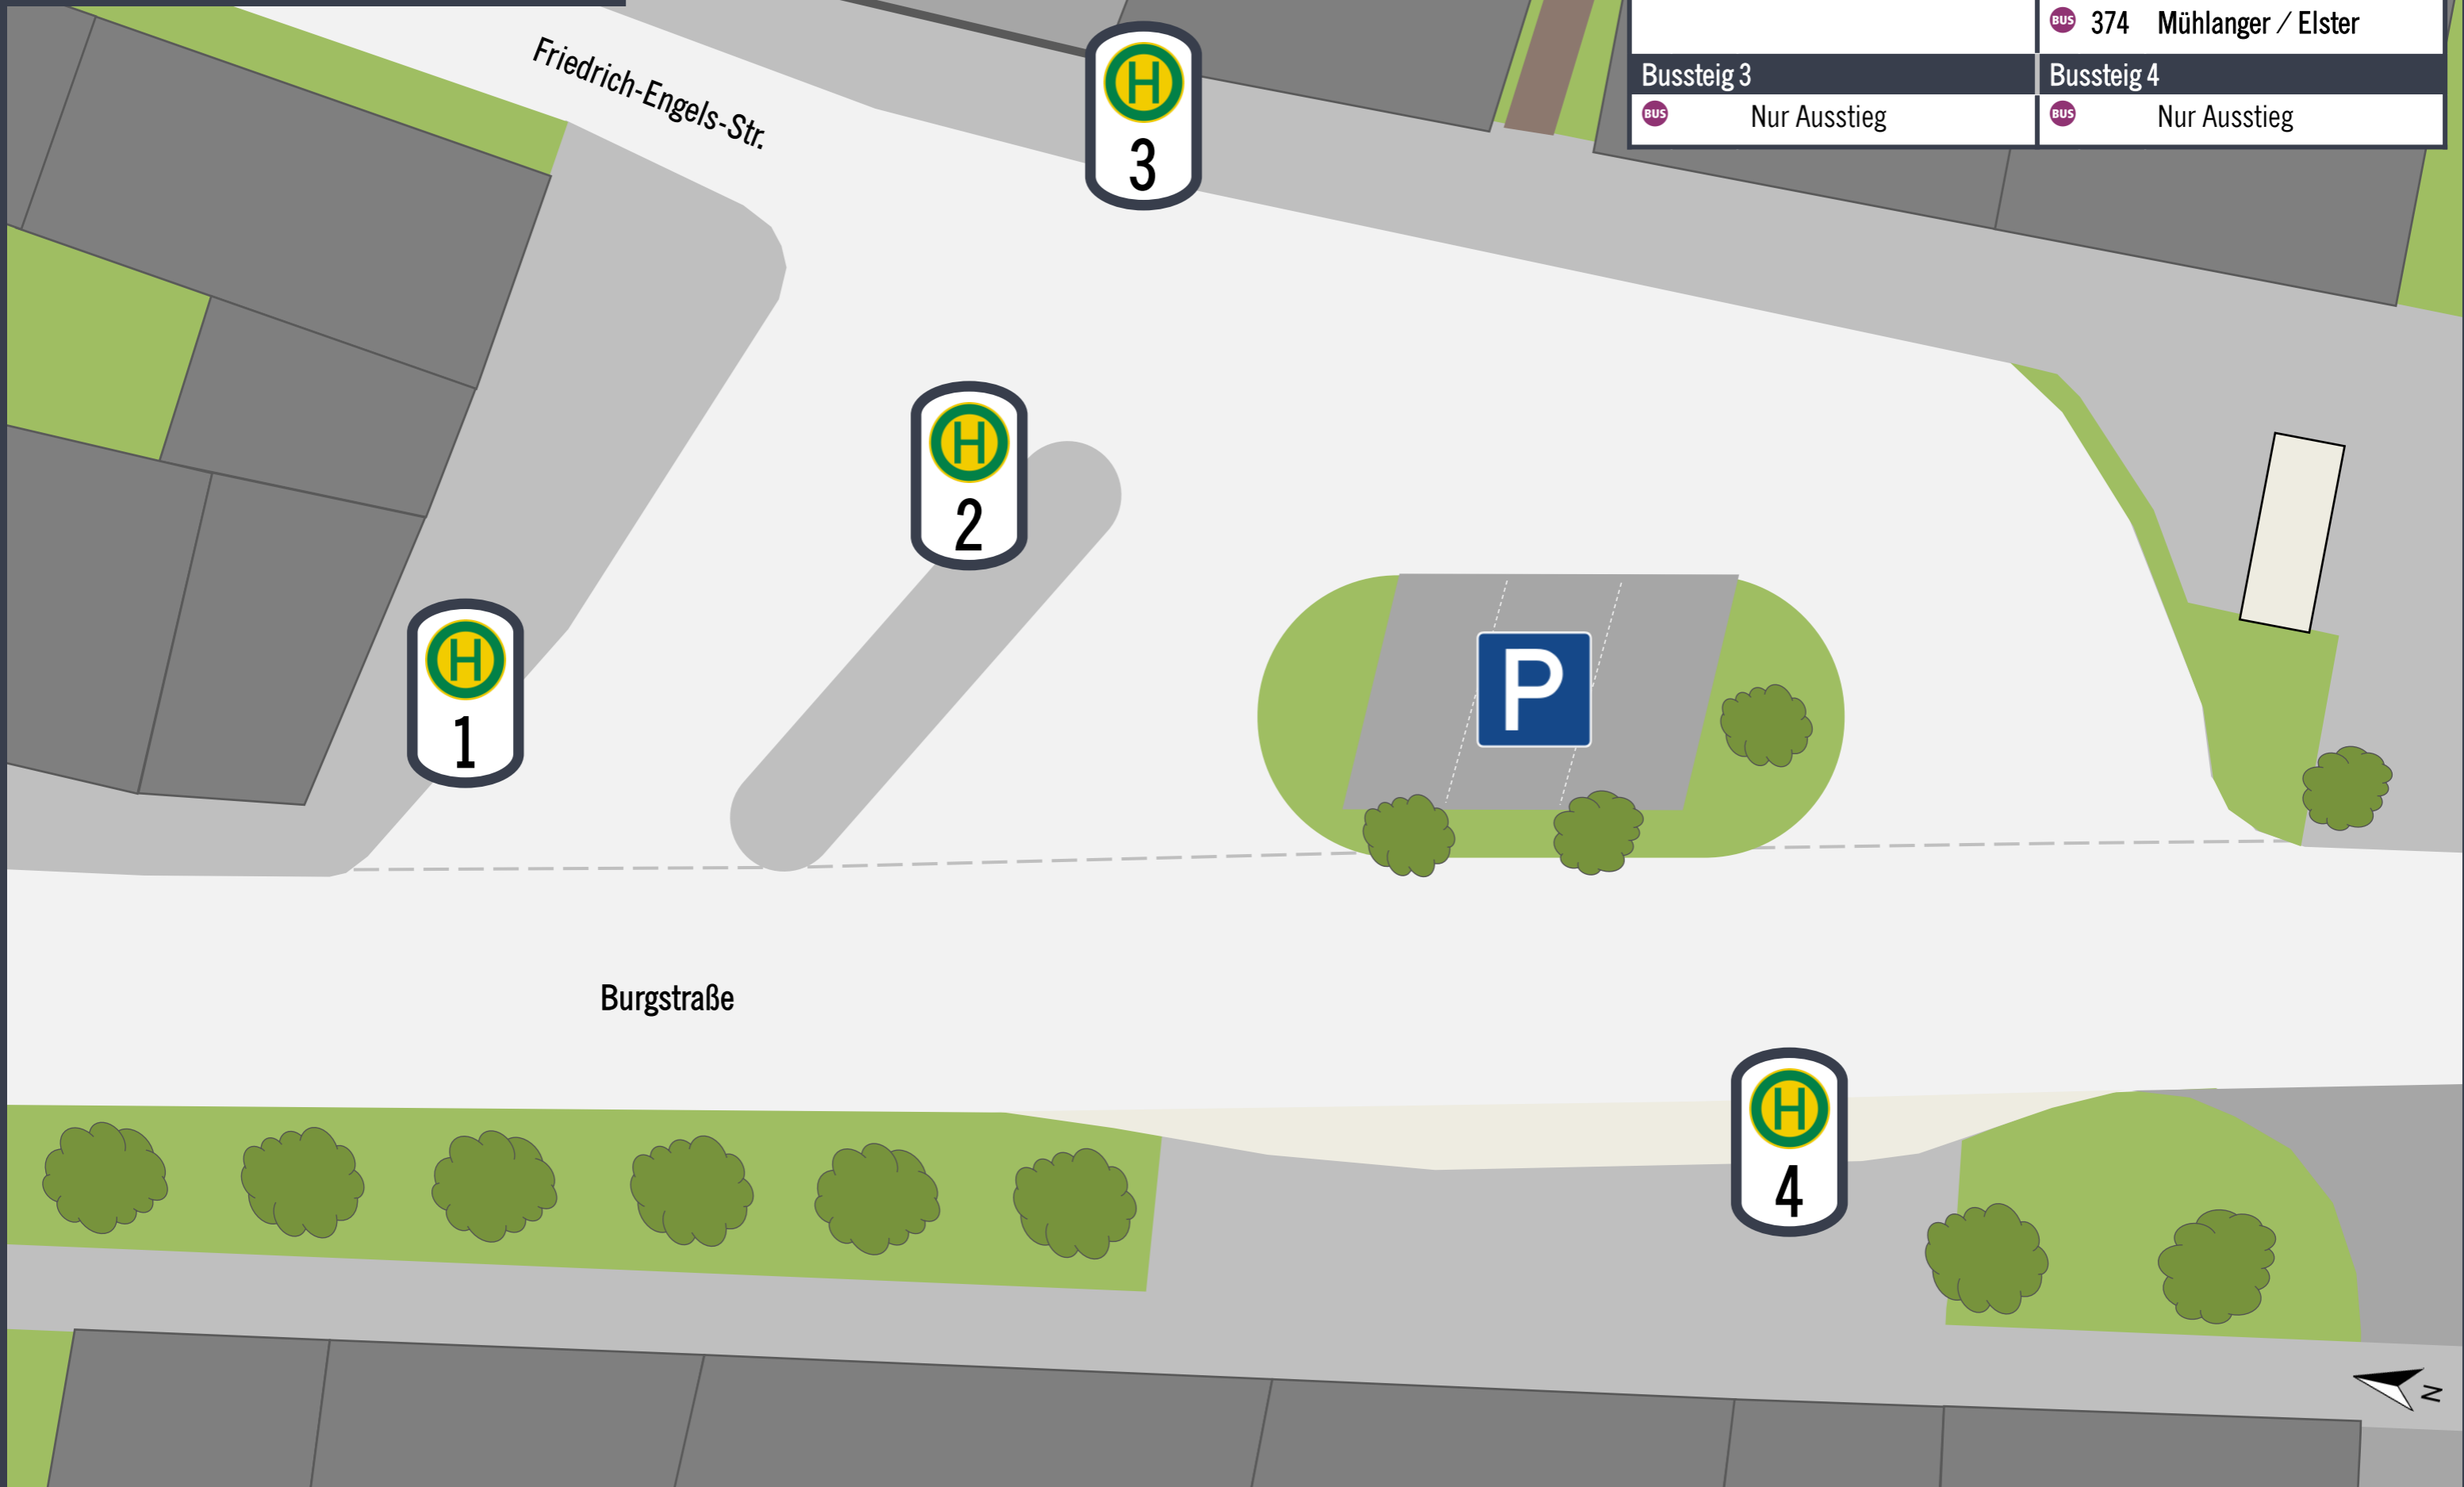

Zahna, Schule Haltestellen-Lageplan

Stand: 01.01.2025

Bussteig 1

- BUS 302** Wittenberg Hbf via Abtsdorf
- BUS 371** Rahnsdorf via Klebitz
- BUS 372** Kropstädt

Bussteig 2

- BUS 357** Wittenberg via Bülzig
- BUS 358** Wittenberg via Zörnigall
- BUS 360** Jessen via Seyda
- BUS 371** Klebitz via Rahnsdorf
- BUS 374** Mühlanger / Elster

Bussteig 3

- BUS** Nur Ausstieg

Bussteig 4

- BUS** Nur Ausstieg