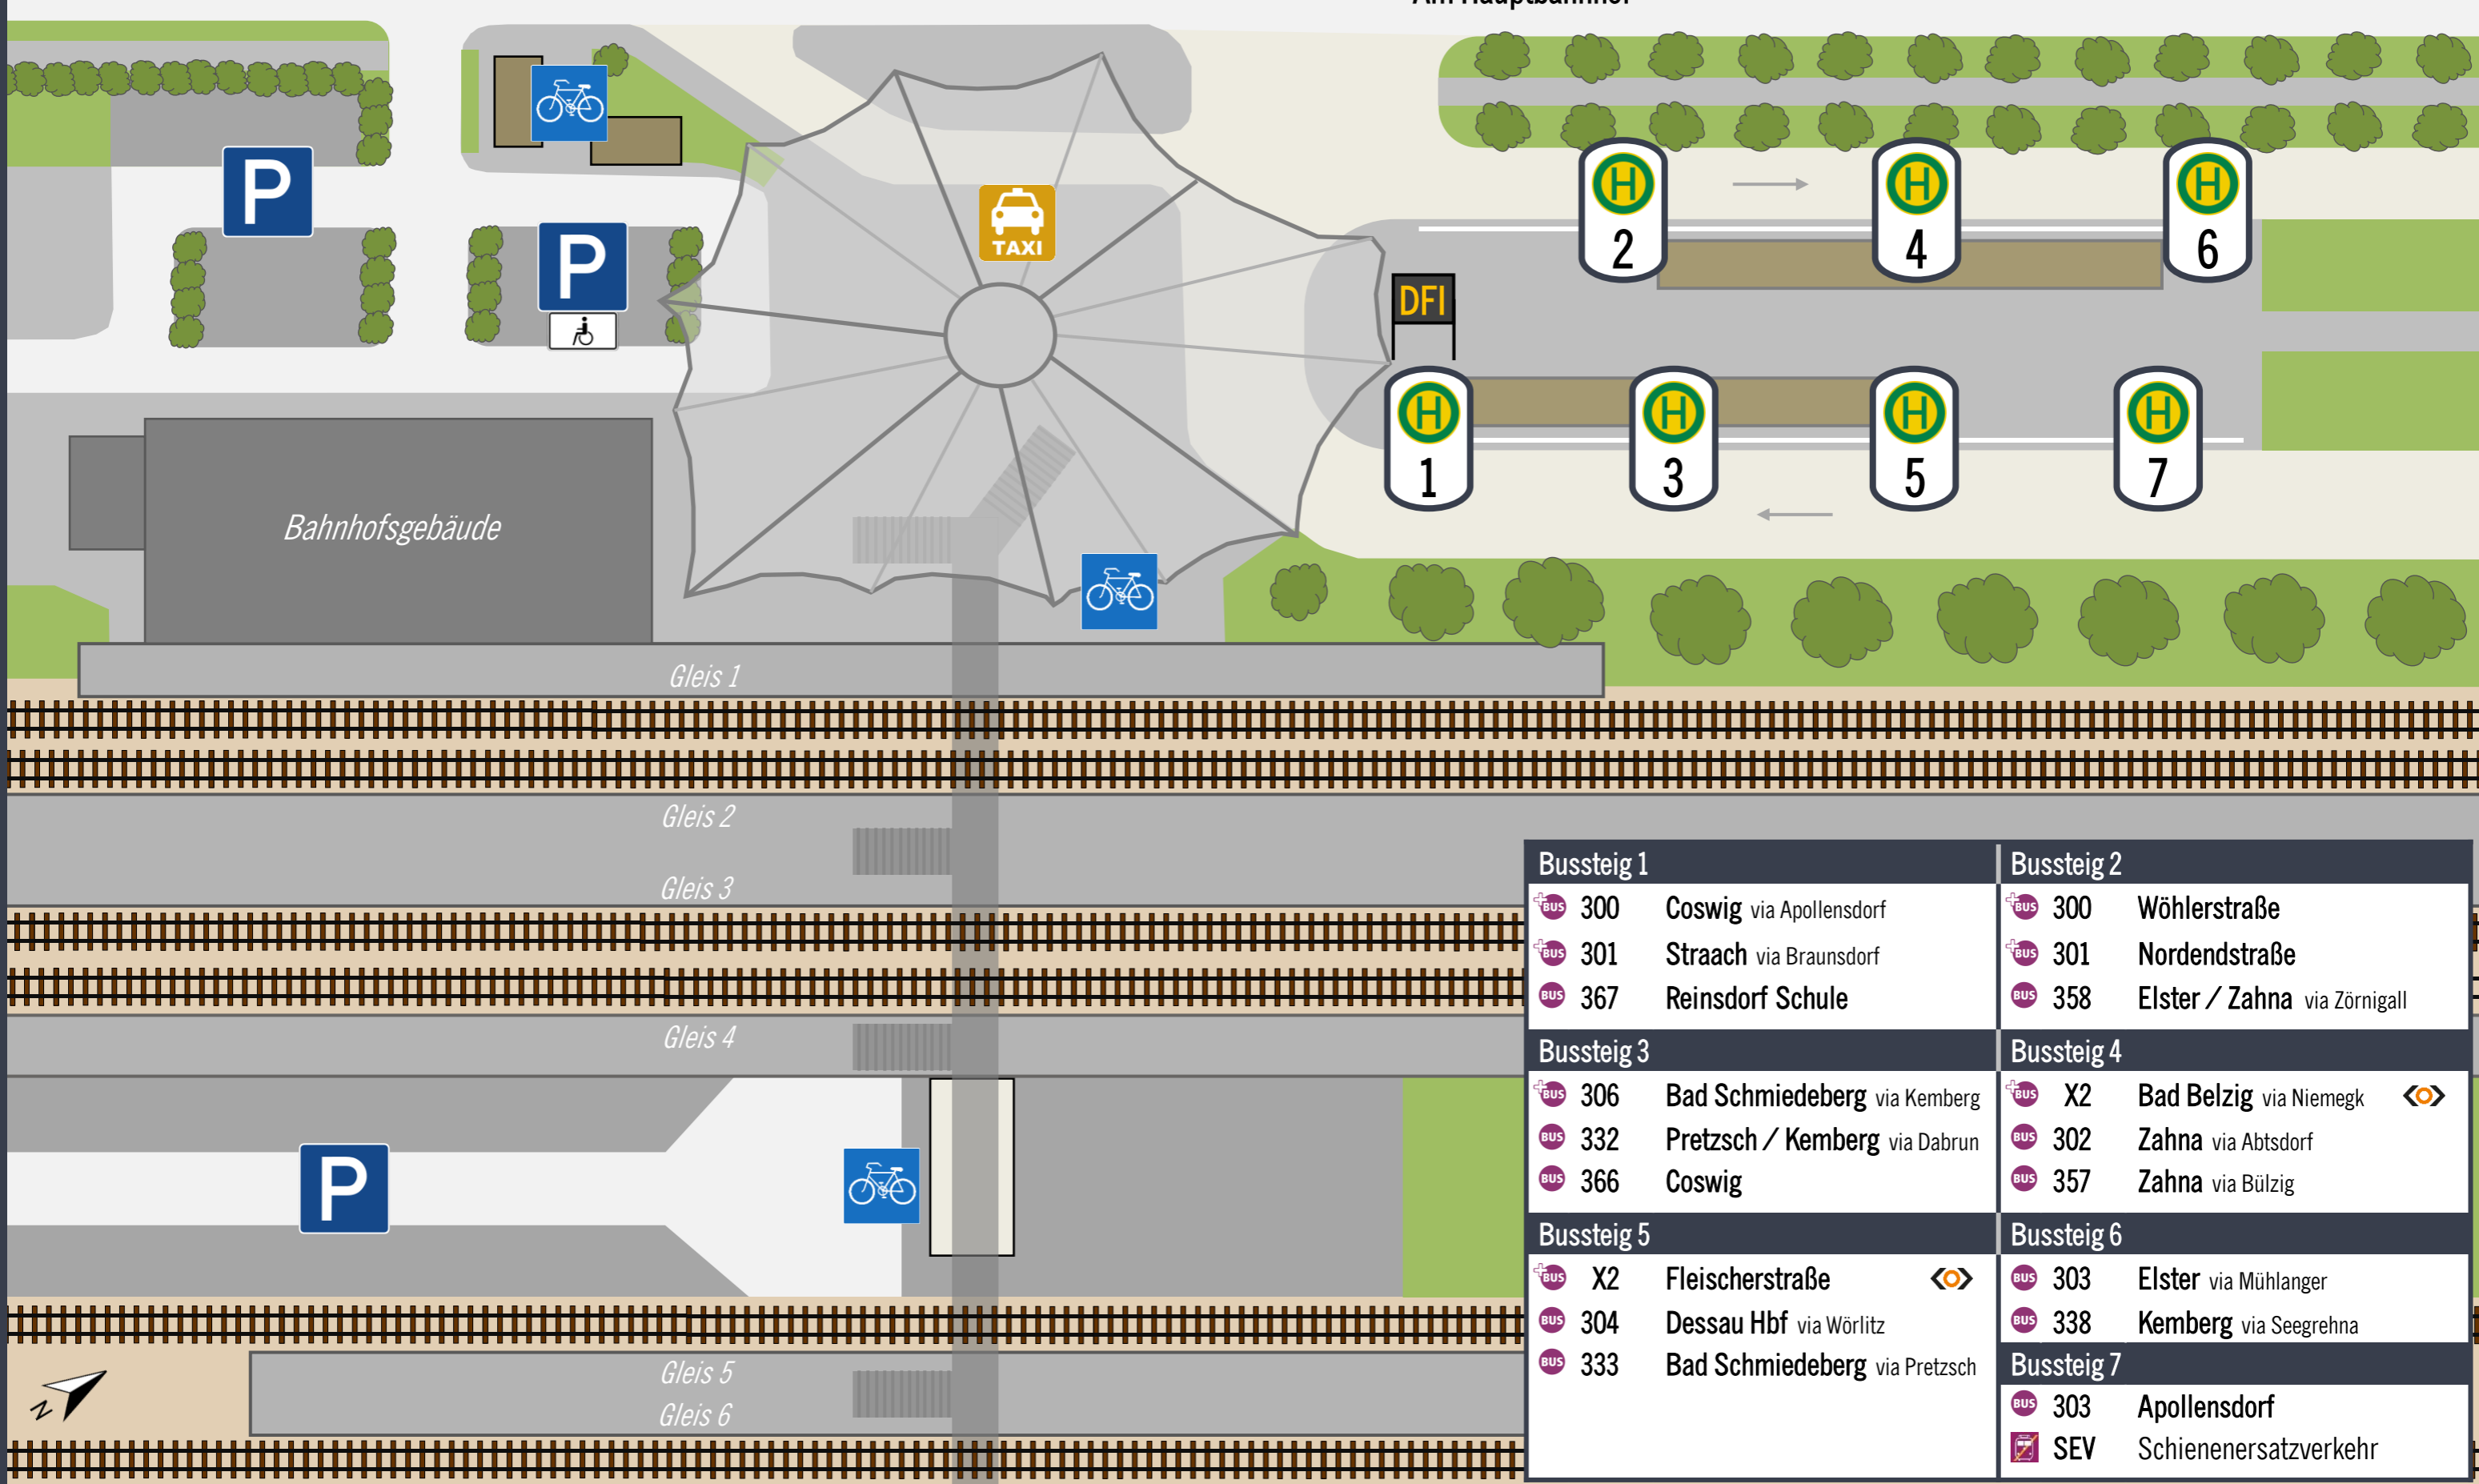

Wittenberg, Hauptbahnhof Haltestellen-Lageplan

Stand: 01.01.2025

Bussteig 1		Bussteig 2	
	300 Coswig via Apollensdorf		300 Wöhlerstraße
	301 Straach via Braunsdorf		301 Nordendstraße
	367 Reinsdorf Schule		358 Elster / Zahna via Zörnigall
Bussteig 3		Bussteig 4	
	306 Bad Schmiedeberg via Kemberg		X2 Bad Belzig via Niemegek
	332 Pretzsch / Kemberg via Dabrun		302 Zahna via Abtsdorf
	366 Coswig		357 Zahna via Bülzig
Bussteig 5		Bussteig 6	
	X2 Fleischerstraße		303 Elster via Mühlanger
	304 Dessau Hbf via Wörlitz		338 Kemberg via Seegrehna
	333 Bad Schmiedeberg via Pretzsch	Bussteig 7	
			303 Apollensdorf
			SEV Schienenersatzverkehr