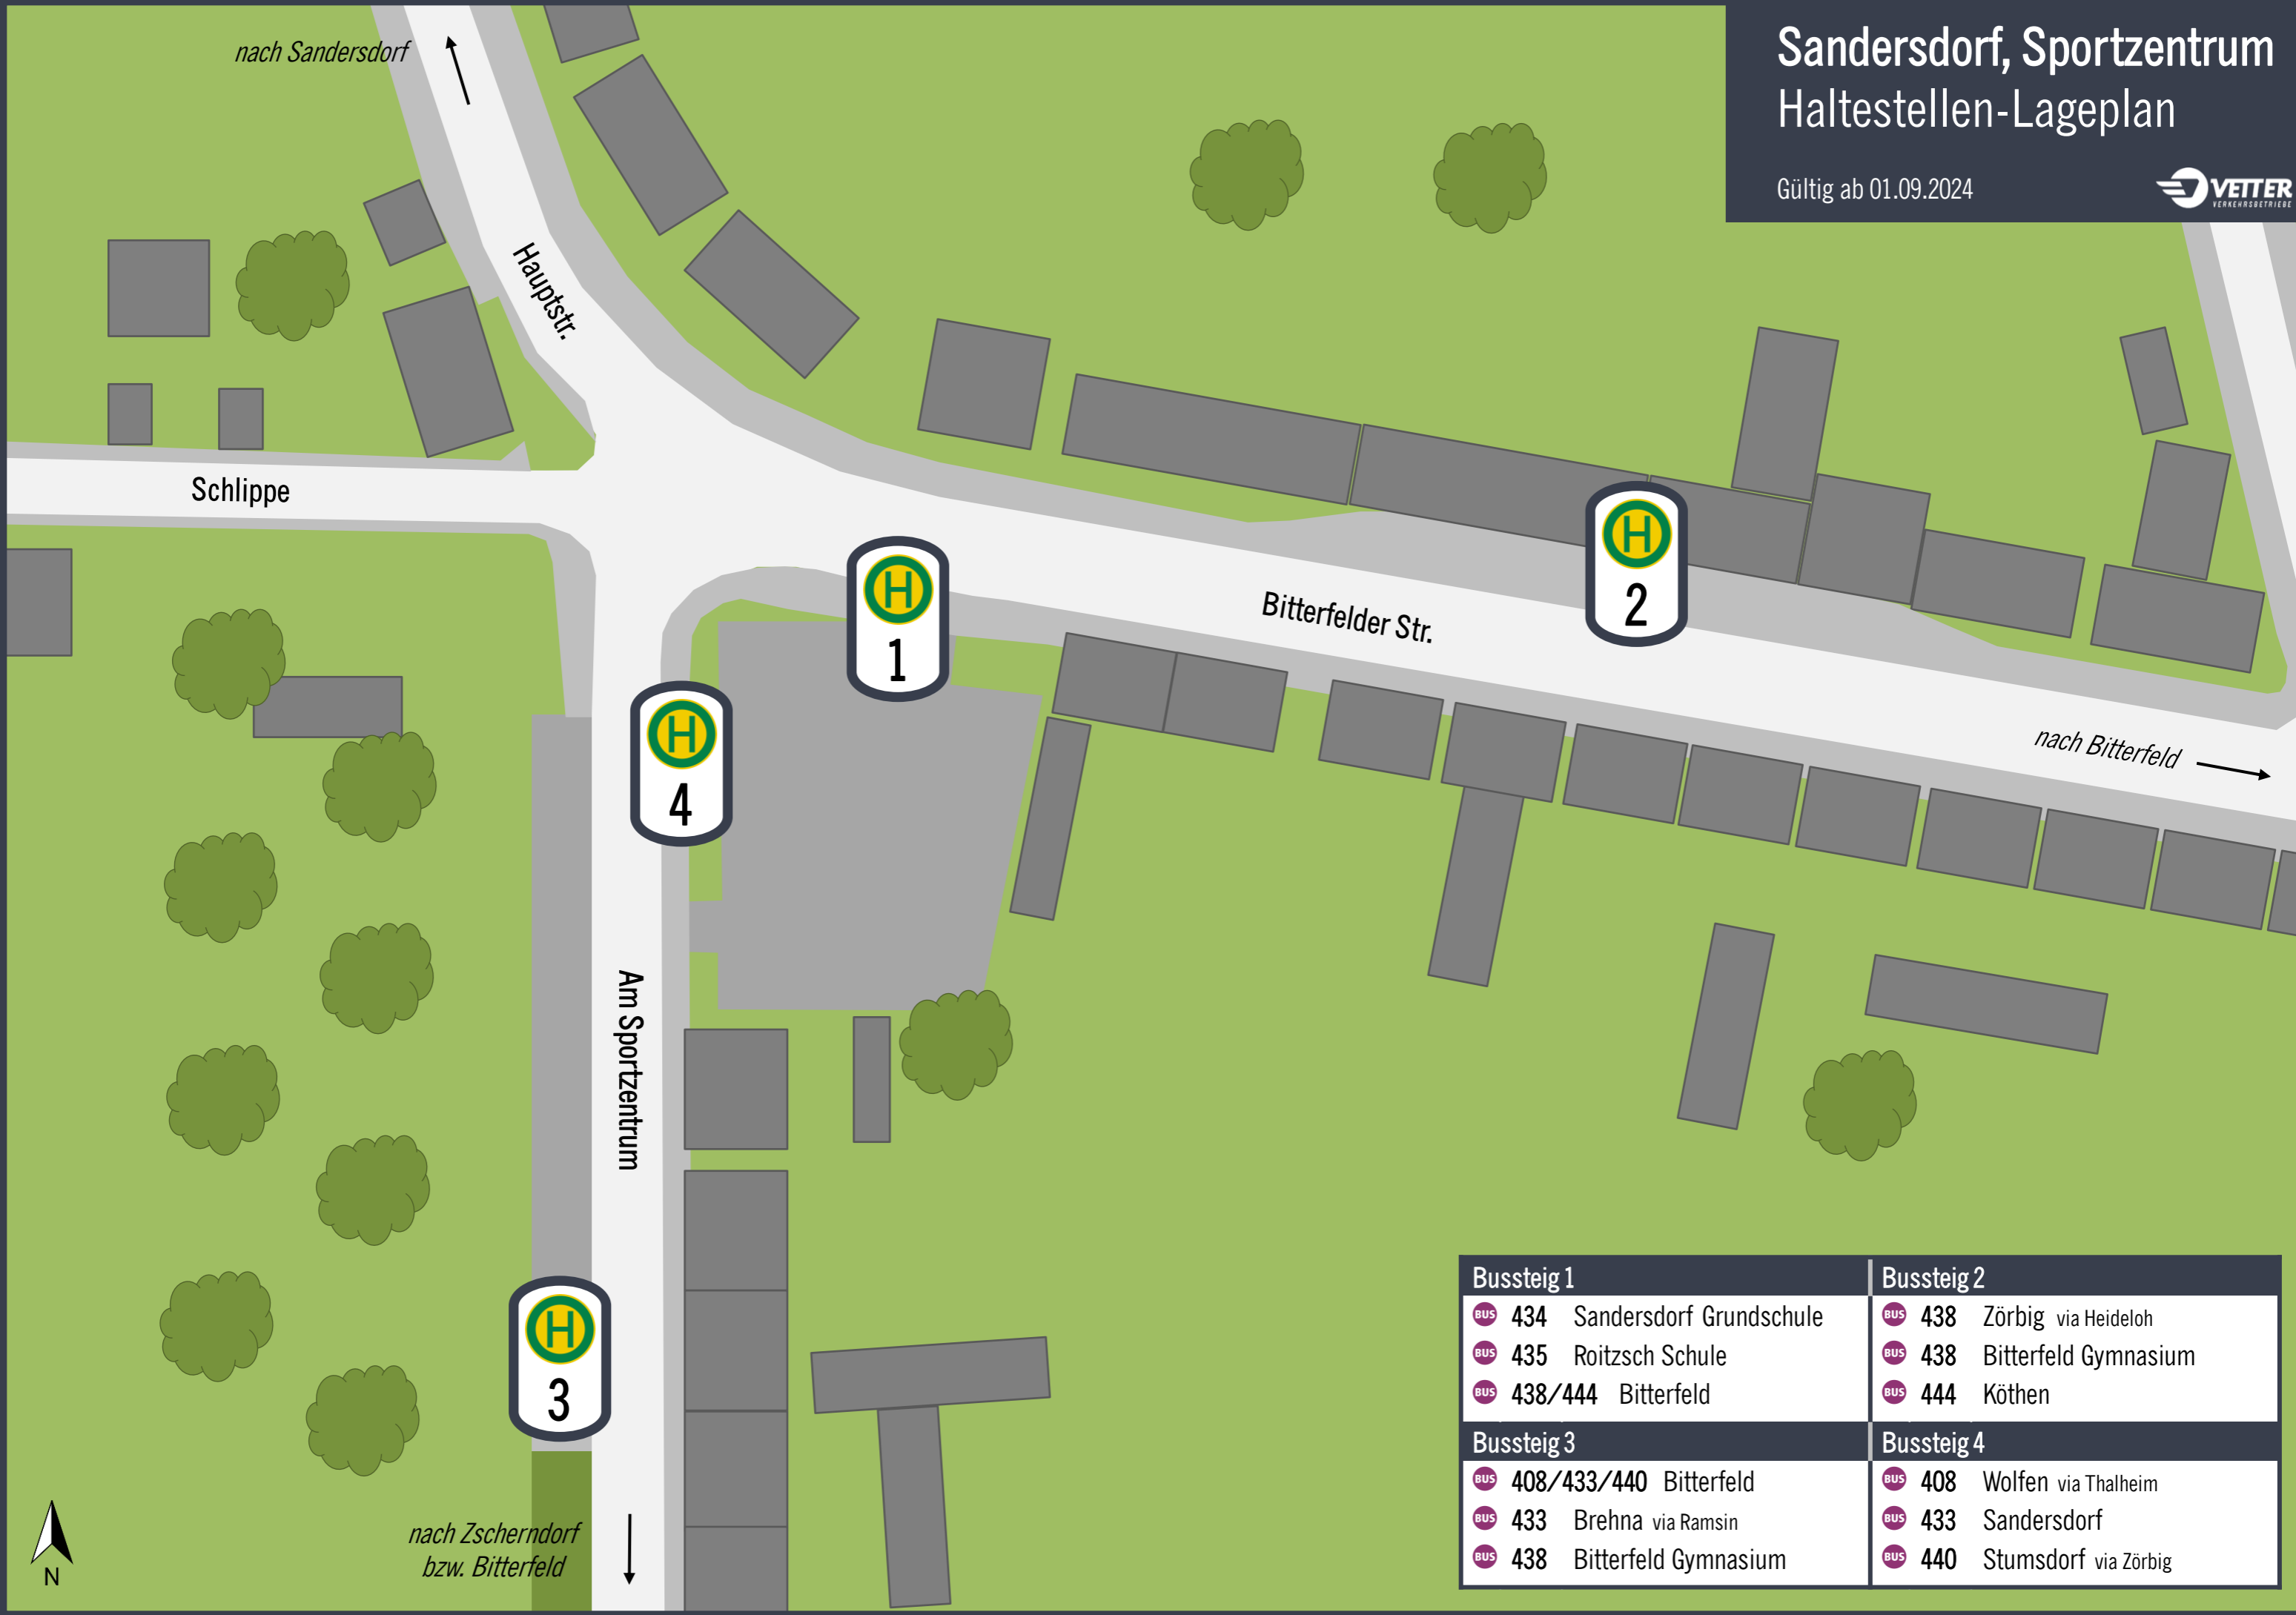

Sandersdorf, Sportzentrum Haltestellen-Lageplan

Gültig ab 01.09.2024

Bussteig 1	Bussteig 2
434 Sandersdorf Grundschule	438 Zörbig via Heideloh
435 Roitzsch Schule	438 Bitterfeld Gymnasium
438/444 Bitterfeld	444 Köthen
Bussteig 3	Bussteig 4
408/433/440 Bitterfeld	408 Wolfen via Thalheim
433 Brehna via Ramsin	433 Sandersdorf
438 Bitterfeld Gymnasium	440 Stumsdorf via Zörbig