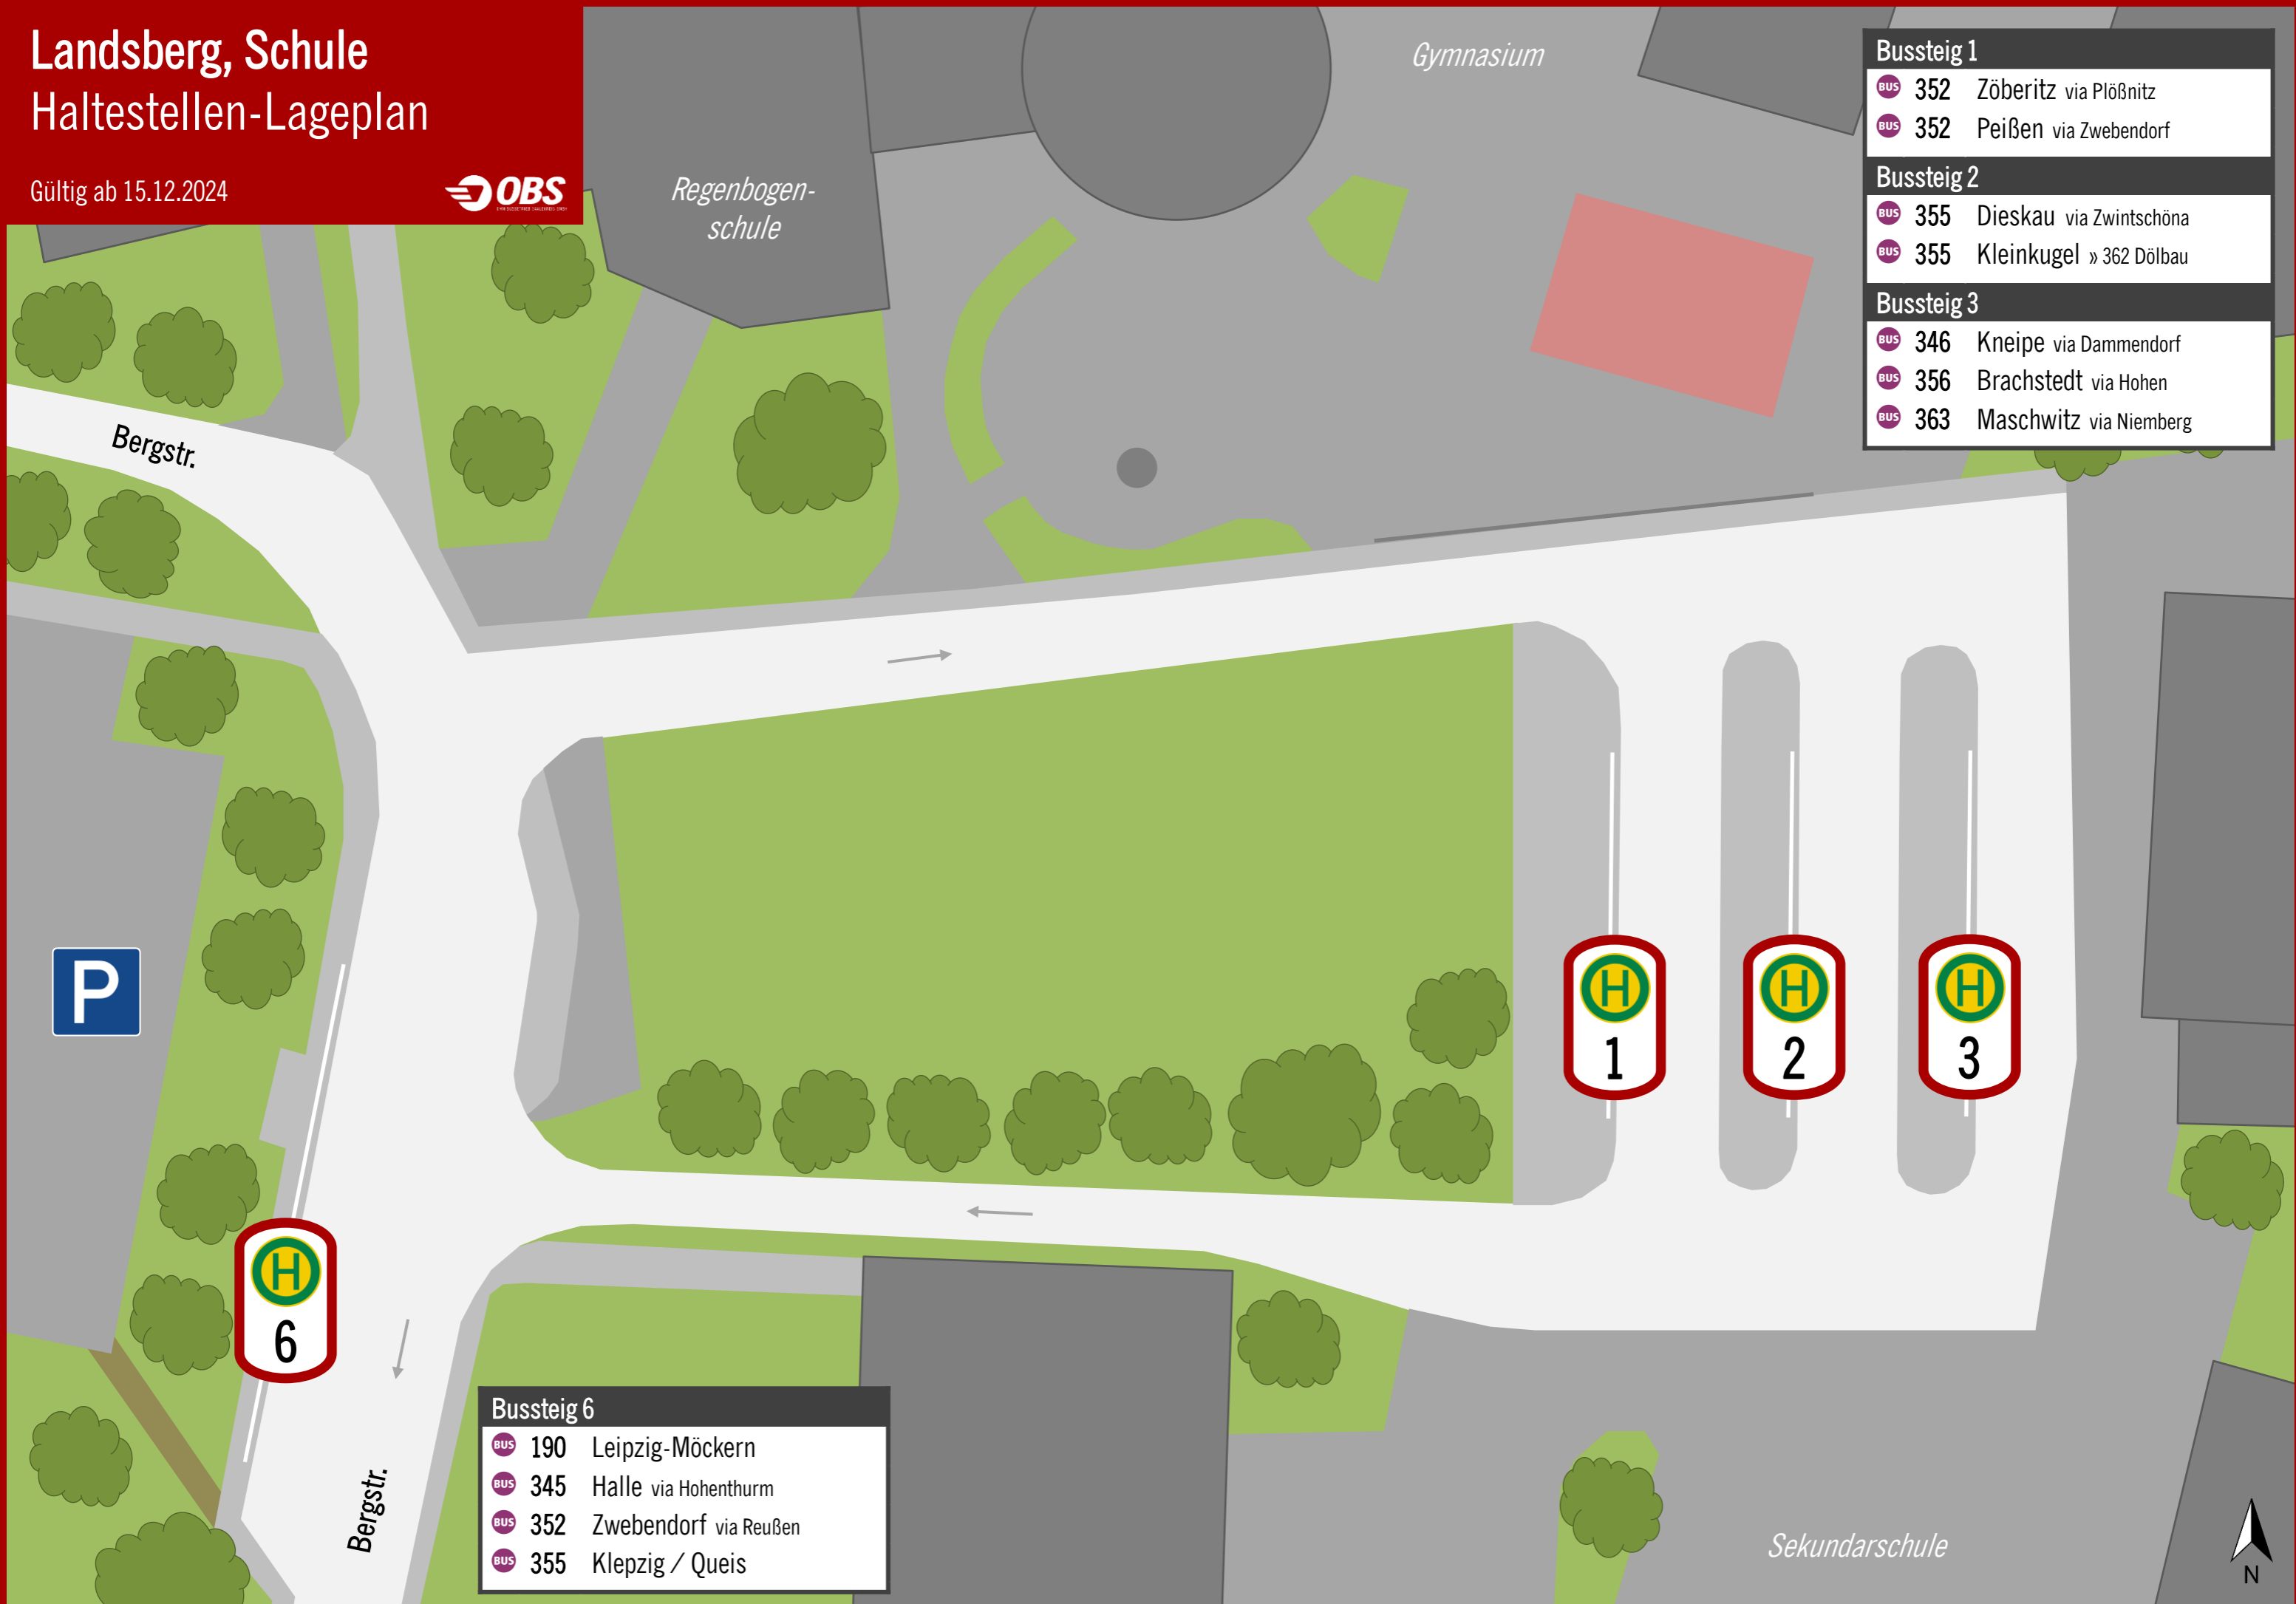

Landsberg, Schule Haltestellen-Lageplan

Gültig ab 15.12.2024

Bussteig 1	
352	Zöberitz via Plößnitz
352	Peißen via Zwebendorf
Bussteig 2	
355	Dieskau via Zwintschöna
355	Kleinkugel » 362 Dölbau
Bussteig 3	
346	Kneipe via Dammendorf
356	Brachstedt via Hohen
363	Maschwitz via Niemberg

Bussteig 6	
190	Leipzig-Möckern
345	Halle via Hohenthurm
352	Zwebendorf via Reußen
355	Klepzig / Queis