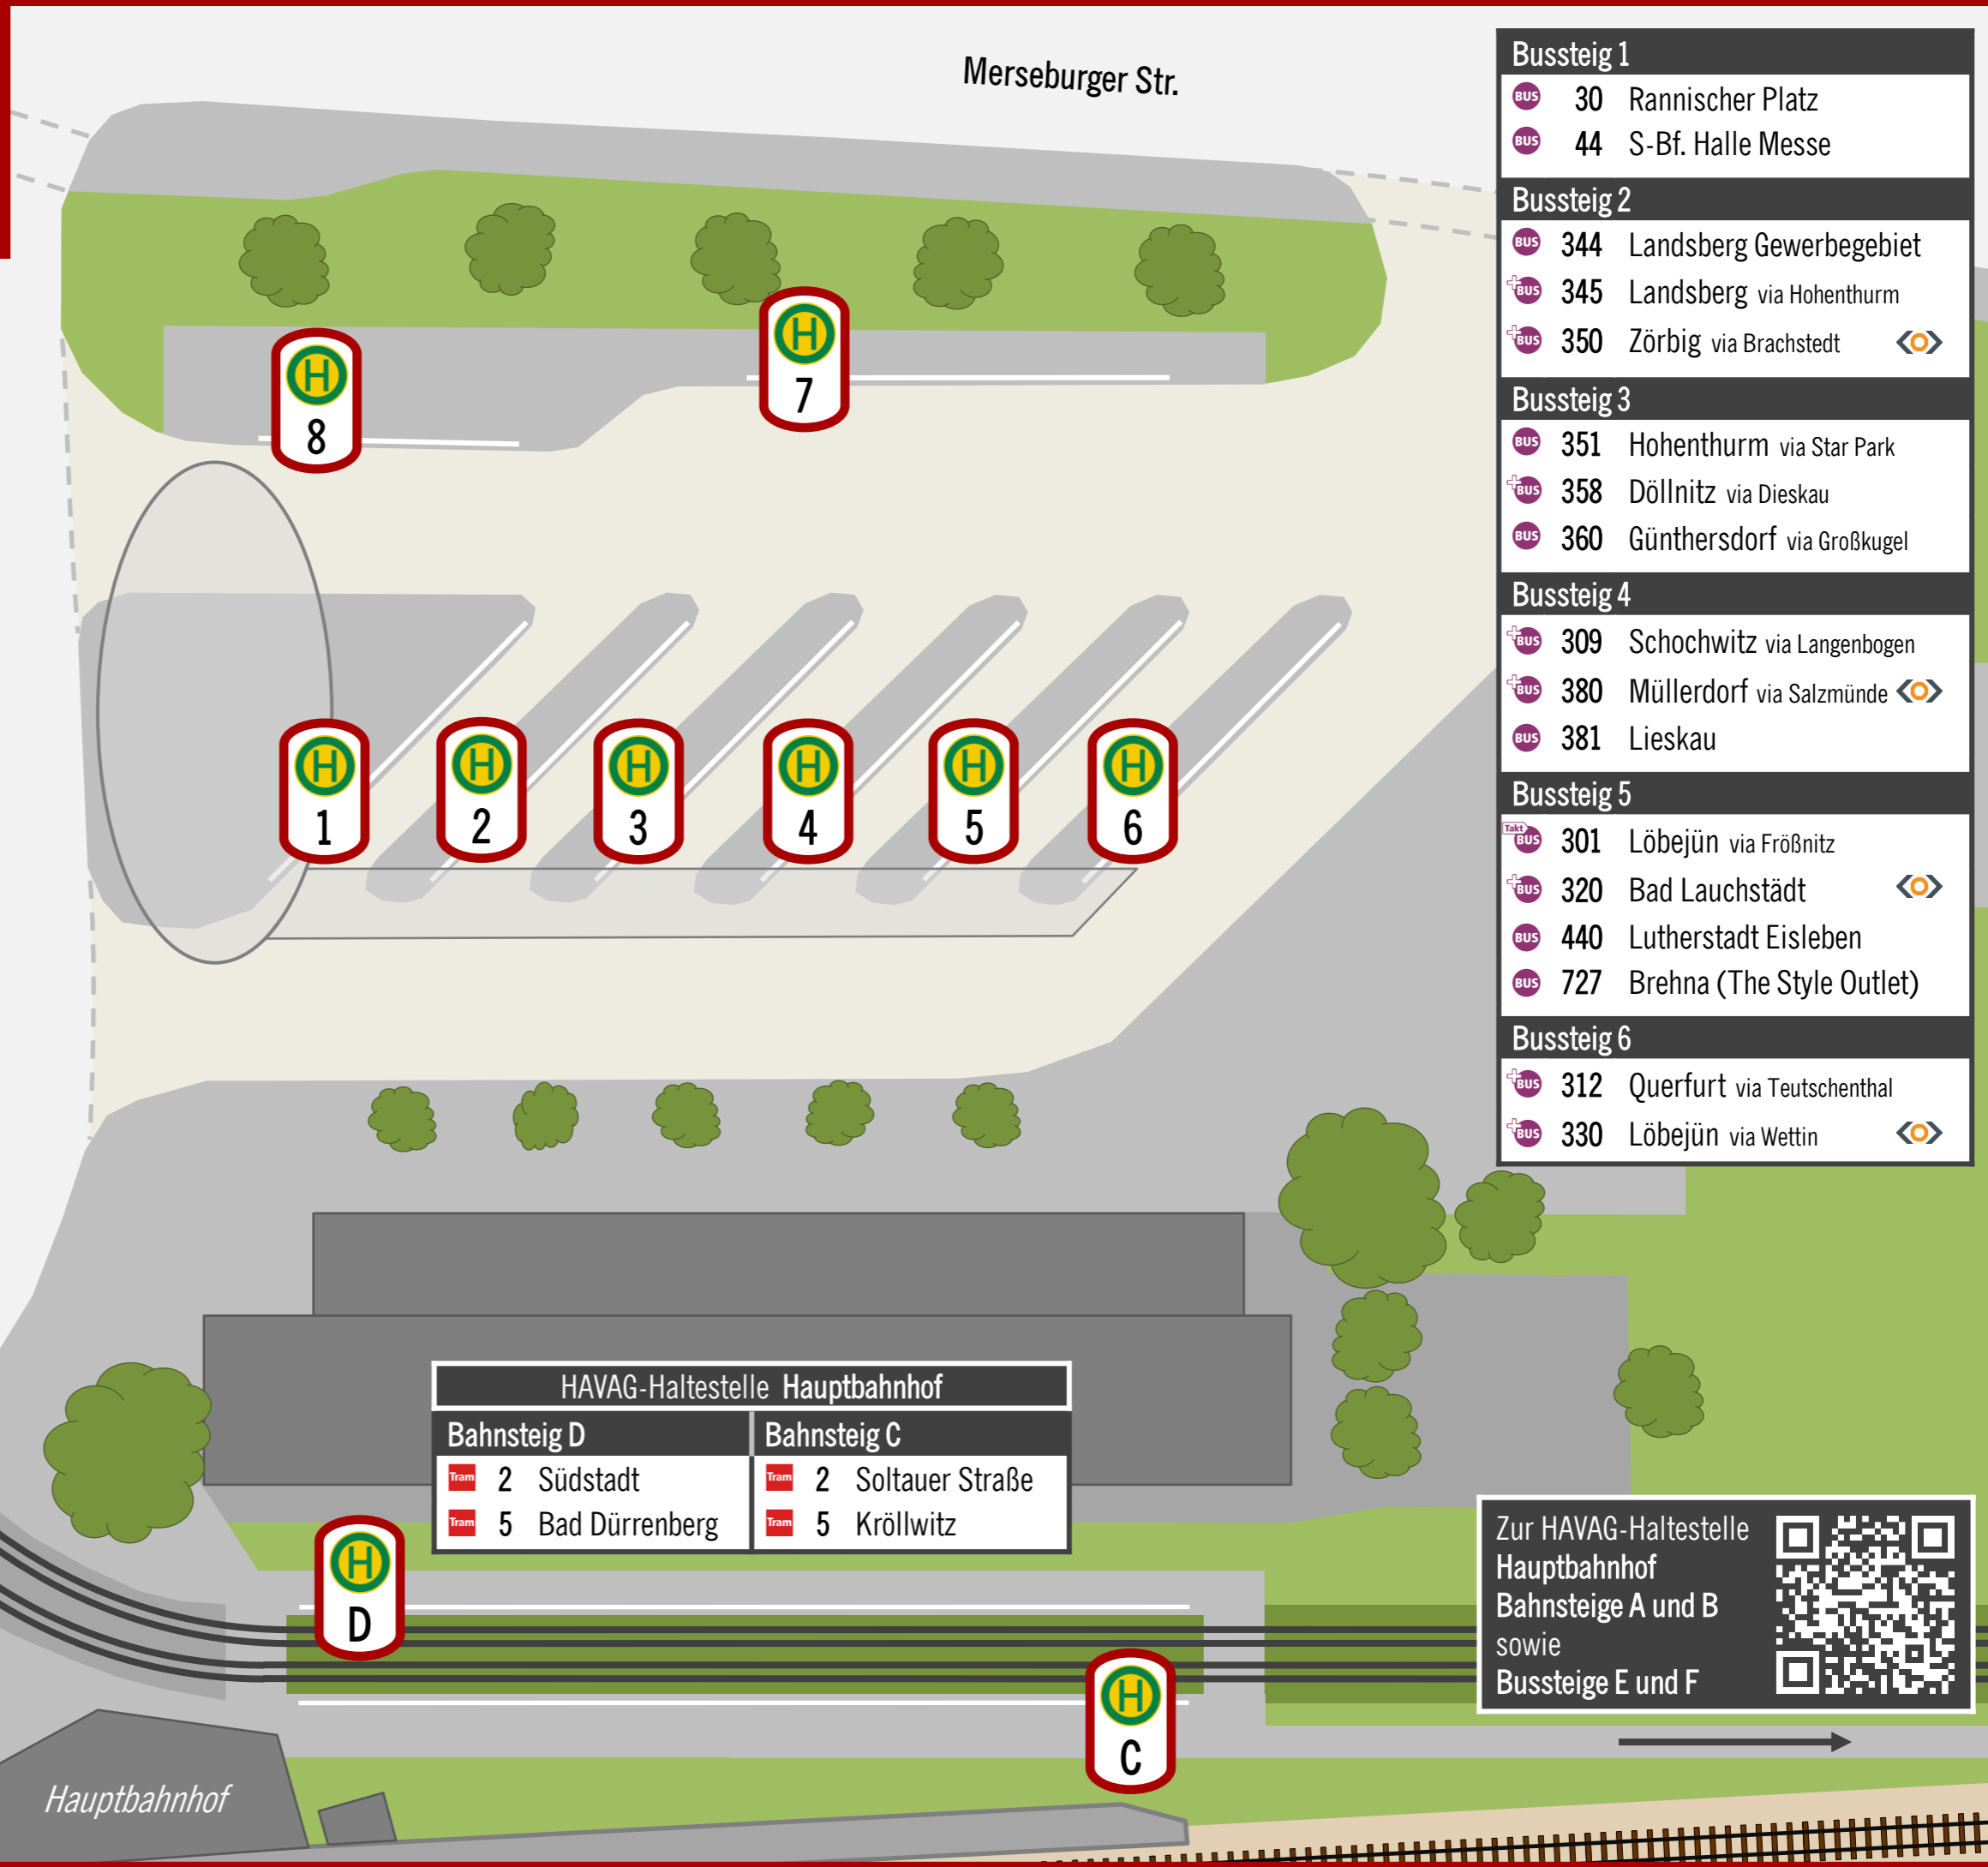

Halle, Hauptbahnhof/ZOB

Haltestellen-Lageplan

Gültig ab 02.09.2024

- Bussteig 7**
- 351 Star Park (Einzelne Abfahrten)
 - Fernbusse
- Bussteig 8**
- 351 Star Park (Einzelne Abfahrten)
 - Ausstieg
- Bussteig 9**
- Ausstieg
 - SEV Schienenersatzverkehr

HAVAG-Haltestelle Hauptbahnhof	
Bahnsteig D	Bahnsteig C
2 Südstadt	2 Soltauer Straße
5 Bad Dürrenberg	5 Kröllwitz

- Bussteig 1**
- 30 Rannischer Platz
 - 44 S-Bf. Halle Messe
- Bussteig 2**
- 344 Landsberg Gewerbegebiet
 - 345 Landsberg via Hohenthurm
 - 350 Zörbig via Brachstedt
- Bussteig 3**
- 351 Hohenthurm via Star Park
 - 358 Döllnitz via Dieskau
 - 360 Günthersdorf via Großkugel
- Bussteig 4**
- 309 Schochwitz via Langenbogen
 - 380 Müllerdorf via Salzmünde
 - 381 Lieskau
- Bussteig 5**
- 301 Löbejün via Fröbnitz
 - 320 Bad Lauchstädt
 - 440 Lutherstadt Eisleben
 - 727 Brehna (The Style Outlet)
- Bussteig 6**
- 312 Querfurt via Teutschenthal
 - 330 Löbejün via Wettin

Zur HAVAG-Haltestelle Hauptbahnhof Bahnsteige A und B sowie Bussteige E und F