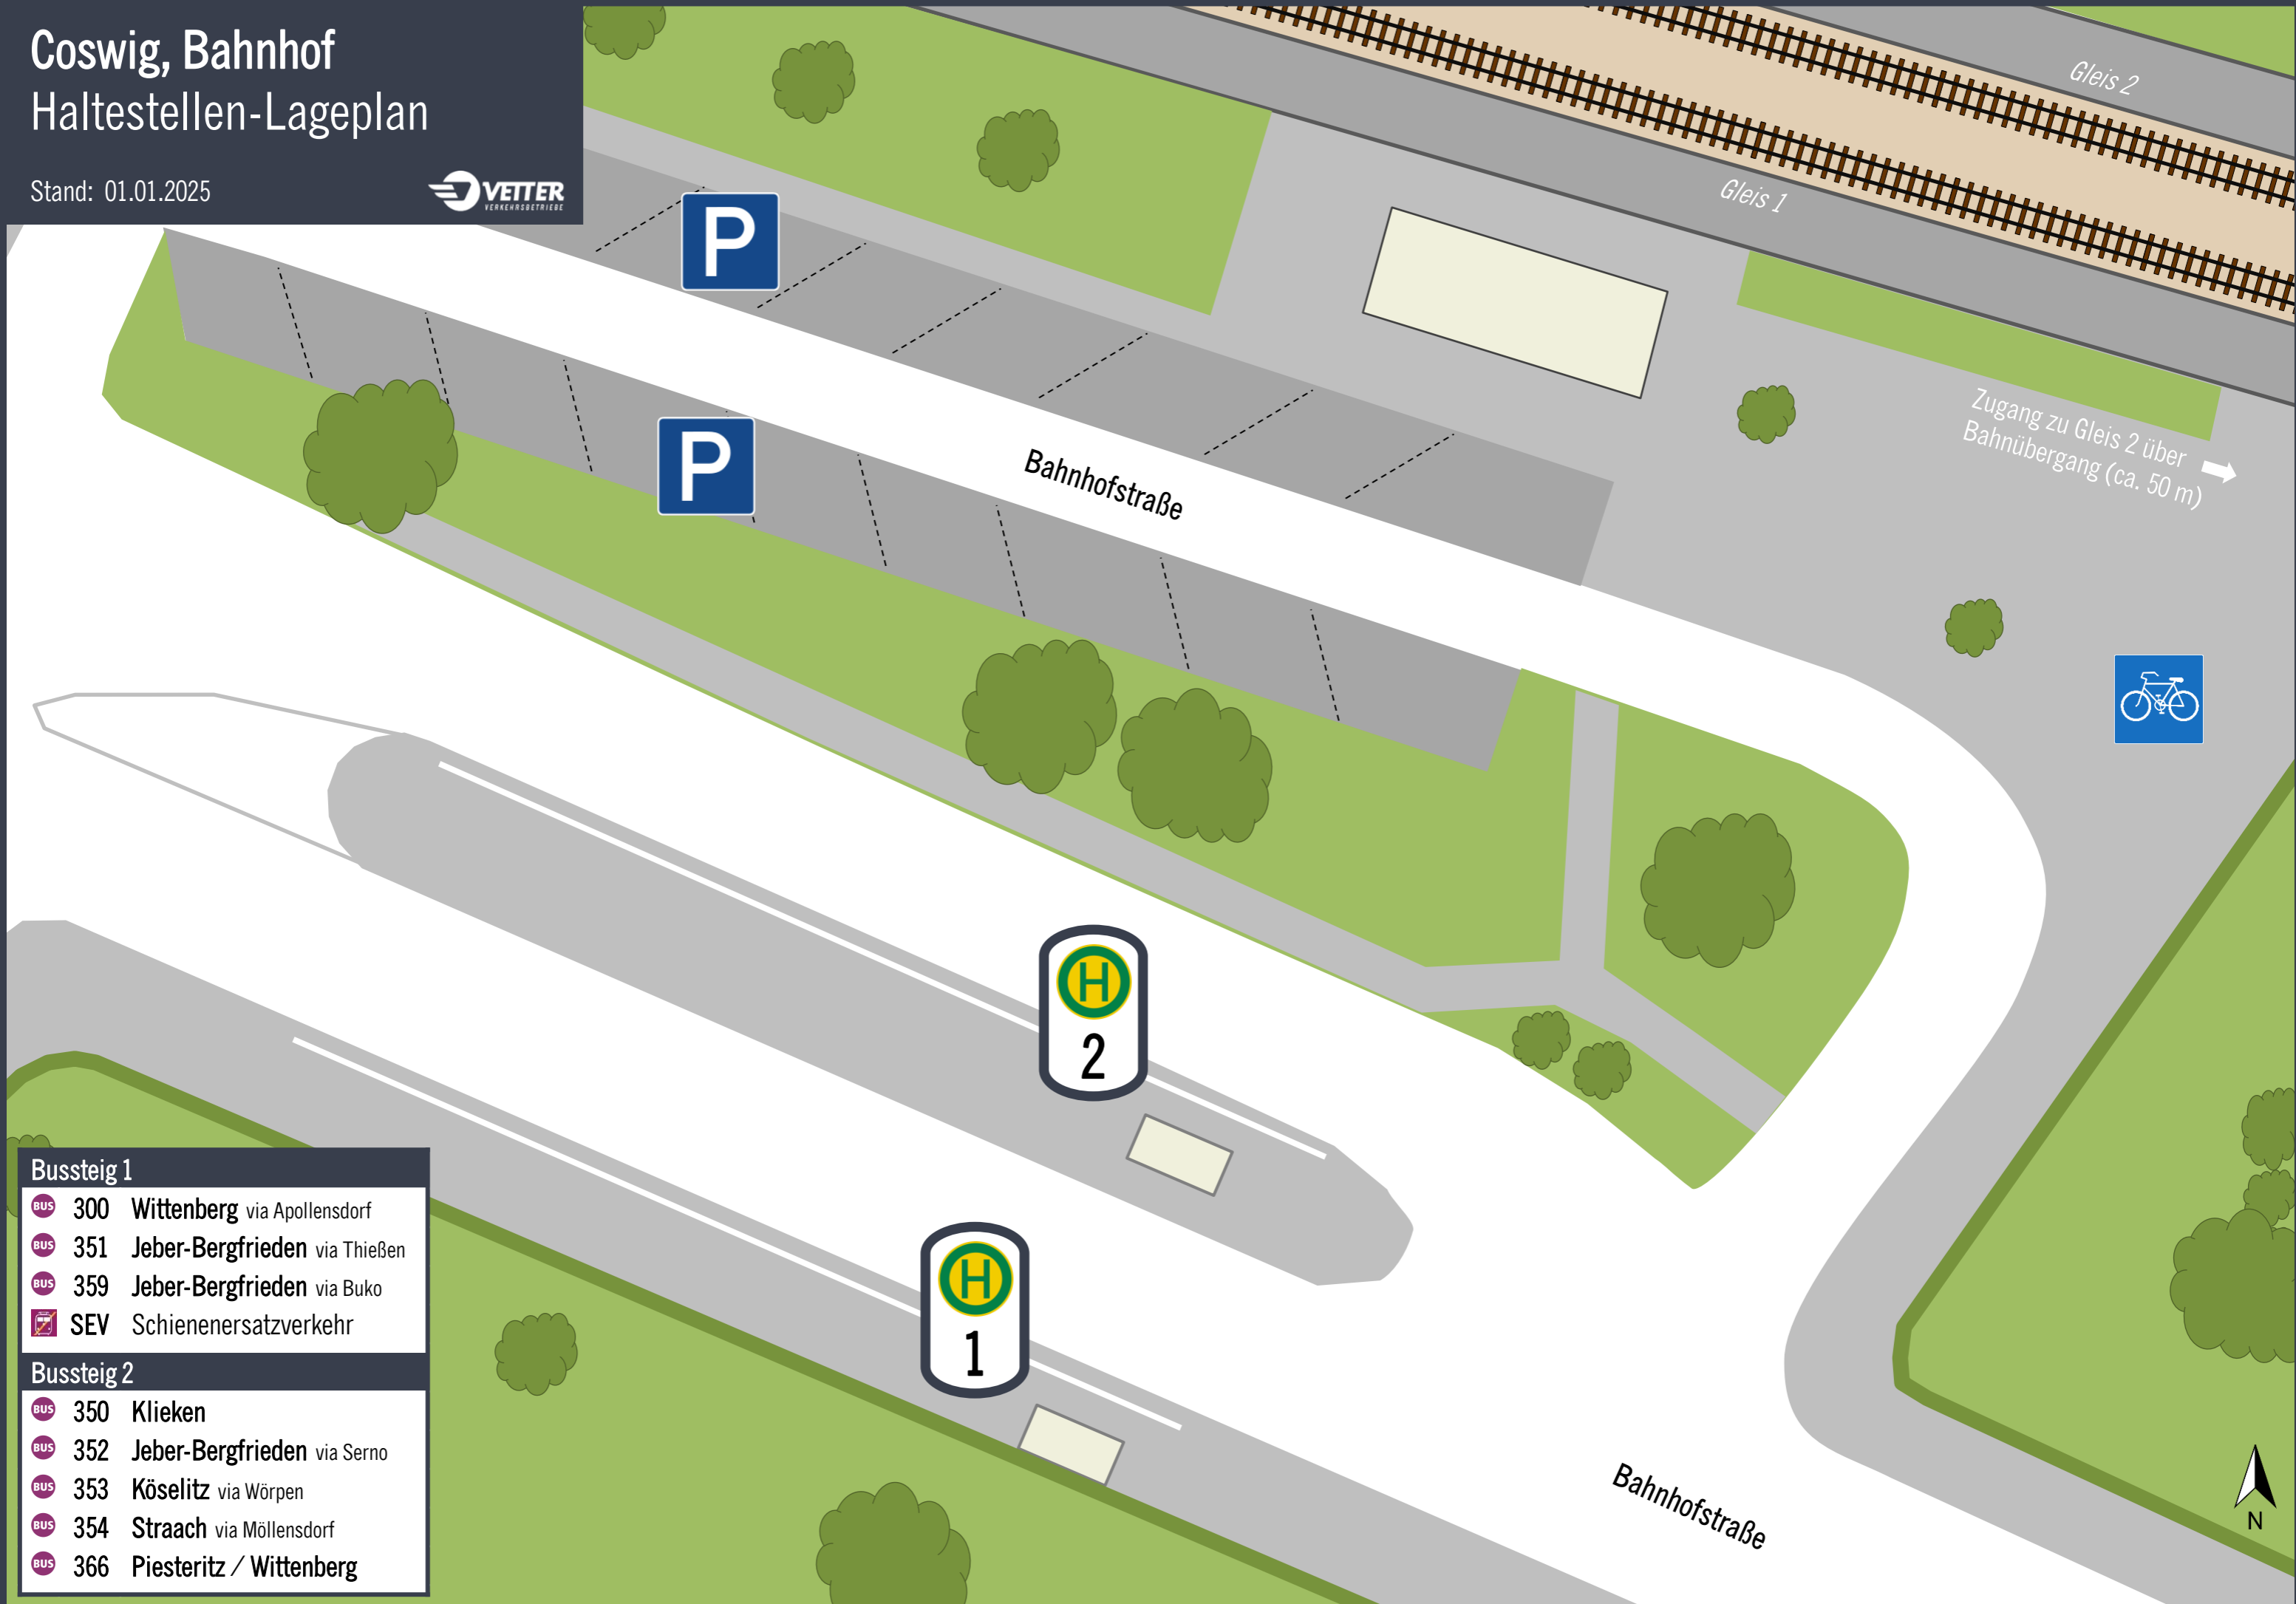

Coswig, Bahnhof Haltestellen-Lageplan

Stand: 01.01.2025

Bussteig 1

- 300 Wittenberg via Apollensdorf
- 351 Jeber-Bergfrieden via Thießen
- 359 Jeber-Bergfrieden via Buko
- SEV Schienenersatzverkehr

Bussteig 2

- 350 Klieken
- 352 Jeber-Bergfrieden via Serno
- 353 Köselitz via Wörpen
- 354 Straach via Möllendorf
- 366 Piesteritz / Wittenberg